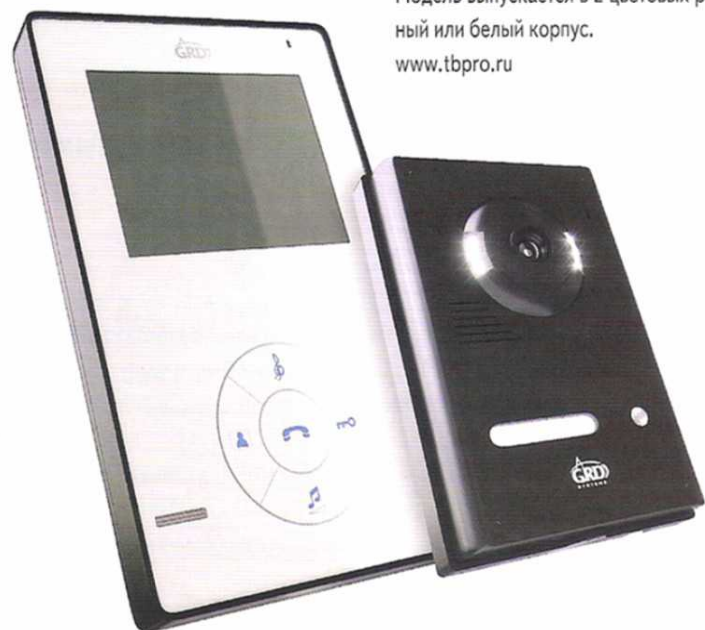

Bliss – беспроводное (офисное) решение от GRD

Новая модель GRD Bliss – видеодомофон с беспроводным подключением вызывной панели, которая входит в комплект поставки.

Компактное устройство с ярким 4" TFT экраном настольного или настенного типа крепления. Если на столе нашлось место для рамки с фотографией, найдется место и для GRD Bliss. Его размер всего 125 x 190 x 26 мм. Радиус действия составляет 300 м на открытом участке.

Вызывная панель оснащена CMOS-камерой с углом обзора 92° по диагонали и яркой светодиодной подсветкой. Регулировки контрастности и яркости монитора позволяют получить отчетливое изображение посетителя. В отсутствие вызова также можно просмотреть изображение с камеры и оценить ситуацию. Вызывная панель имеет разъемы для подключения электрозамка и дополнительной кнопки открывания двери.

Модель выпускается в 2 цветовых решениях: черный или белый корпус.
www.tbpro.ru