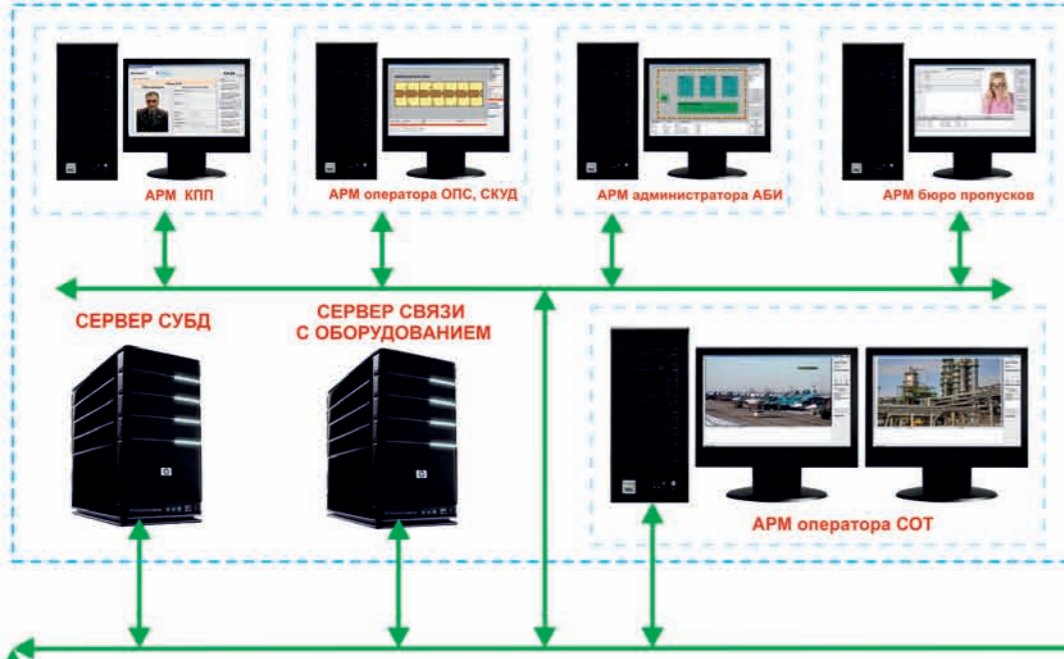

КОМПЛЕКС ТЕХНИЧЕСКИХ СРЕДСТВ ОХРАНЫ ТЕРРИТОРИЙ И ОБЪЕКТОВ I, II, III КАТЕГОРИЙ

Ловец

СОВМЕСТНАЯ РАЗРАБОТКА МОУ «ИНСТИТУТ ИНЖЕНЕРНОЙ ФИЗИКИ» И ГК «СИГМА»

142210, Россия, Московская обл.,
г.Серпухов, Б. Ударный пер., д. 1а
Тел.: 8 (4967) 35-31-93
8 (4967) 35-13-71
E-mail: info@iifmail.ru
www.iifrf.ru

Ловец

СПЕЦИАЛЬНОЕ ПРОГРАММНОЕ ОБЕСПЕЧЕНИЕ СПО ИНДИГИРКА

ВИДЕООБОРУДОВАНИЕ СОТ

СИСТЕМА СВЯЗИ, ОПОВЕЩЕНИЯ И МОНИТОРИНГ УДАЛЕННЫХ ОБЪЕКТОВ ПО РАЗЛИЧНЫМ КАНАЛАМ СВЯЗИ

RS-485 до 256 сетевых устройств на один БЦП