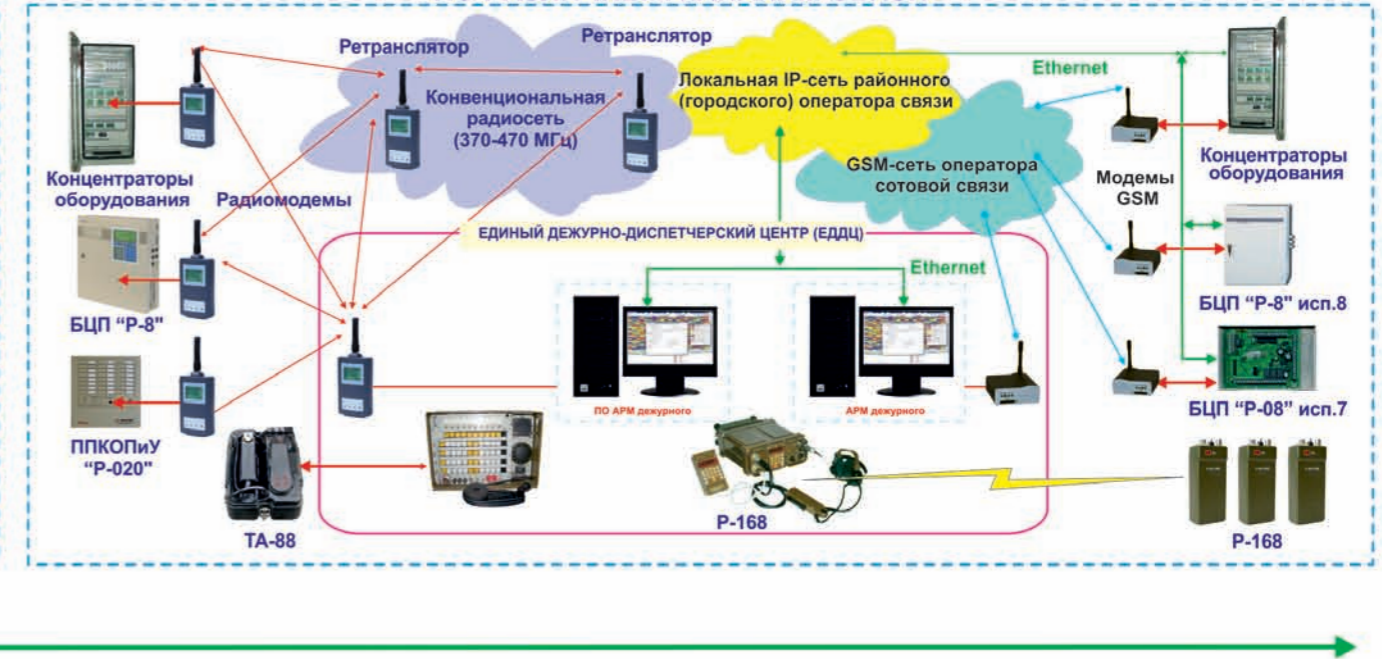

Ловец

СПЕЦИАЛЬНОЕ ПРОГРАММНОЕ ОБЕСПЕЧЕНИЕ СПО ИНДИГИРКА

ВИДЕООБОРУДОВАНИЕ СОТ

СИСТЕМА СВЯЗИ, ОПОВЕЩЕНИЯ И МОНИТОРИНГ УДАЛЕННЫХ ОБЪЕКТОВ ПО РАЗЛИЧНЫМ КАНАЛАМ СВЯЗИ

RS-485 до 256 сетевых устройств на один БЦП